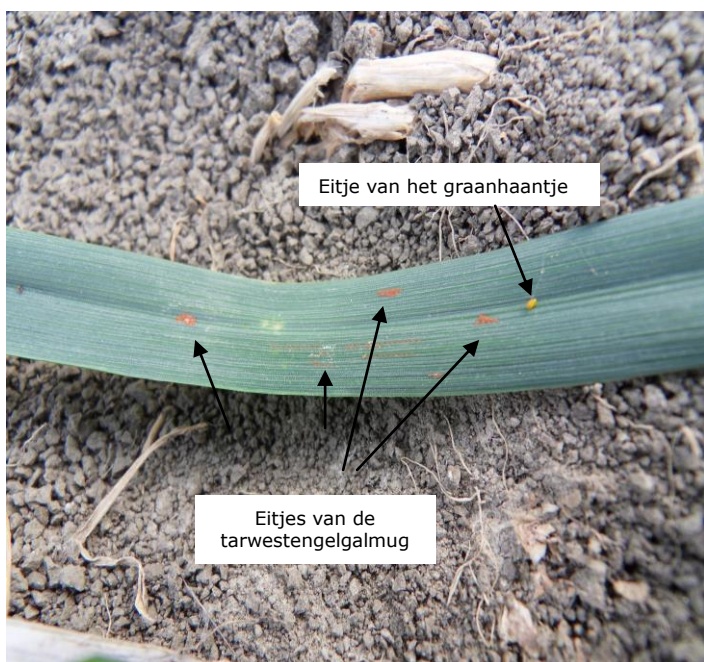

### TARWESTENGELGALMUG IN GRANEN IN ZWAARDERE GRONDEN: VLUCHTEN BLIJVEN NOG STEEDS ZEER BEPERKT (bericht 6)

D. Wittouck <sup>1</sup>

Om de evolutie van de tarwestengelgalmug op te volgen werden er door Inagro, afdeling Akkerbouw (Rumbeke-Beitem) gele vangbakken geplaatst op percelen granen in de zwaardere gronden in de kustpolder, die een risico bieden voor aantasting door de tarwestengelgalmug. **De waarnemingen worden uitgevoerd op gewas zonder insecticidebehandeling.**

➤ **Info tarwestengelgalmug**

Zie LCG-Publicatie "Granen Oogst 2014", blz 166 tot en met 172.

**Foto 1: Tarwestengelgalmug**

**Foto 2: Donkerrode mugjes, 4 tot 5 mm groot, in de gele vangbak**

**Foto 3: Eitjes van de tarwestengelgalmug en het graanhaantje**